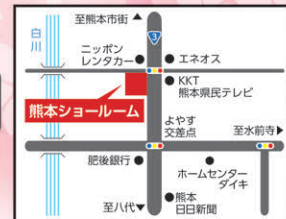

西部ガスリアルライフ熊本 住まい快適フェア

2019年 4月 12日(金) ▶ 13日(土)
時間 AM10:00 ~ PM5:00
会場 タカラスタダード 熊本ショールーム

次世代住宅ポイント
を活用した
リフォーム相談会開催

おすすめ キッチン

シンプルに使いやすく
フェアおすすめプラン 5年保証付

I型 2550
エーデル
(施工費別途) **¥307,000** (税込)

ホーローの強さと美しさ
フェアおすすめプラン 5年保証付